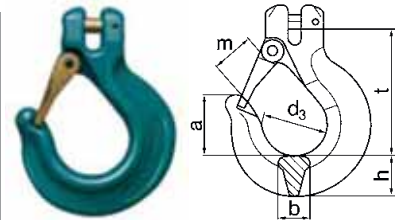

Gabelkopfhaken - GK 10 und Anschlagösen

Gabelkopfhaken - Kompakt • turkis pulverbeschichtet

Artikel Nr.	Bezeichnung	Tragfähigkeit t	a mm	b mm	d ₃ mm	h mm	m mm	t mm	Gewicht Stk./kg
43.21.06.0000A	ENORM GH 6	1,4	32	16	34	21	22	67	0,34
43.21.08.0000A	ENORM GH 8	2,5	44	20	48	26	30	93	0,73
43.21.10.0000A	ENORM GH 10	4,0	52	26	54	35	37	112	1,58
43.21.13.0000A	ENORM GH 13	6,7	66	32	70	46	47	140	2,9
43.21.16.0000A	ENORM GH 16	10,0	62	37	74	49	51	152	4,7
43.21.18.0000A	ENORM GH 18	12,5	70	43	72	56	54	172	6,7
43.21.22.0000A	ENORM GH 22	19,0	95	48	92	69	68	210	10,9

Automatik-Haken • turkis pulverbeschichtet

Artikel Nr.	Bezeichnung	Tragfähigkeit t	b mm	d mm	m mm	h mm	t mm	Gewicht Stk./kg
43.24.08.0000A	ENORM EAHG 8	2,5	20	45	38	28	111	0,75
43.24.10.0000A	ENORM EAHG 10	4,0	28	55	46	34	142	1,5
43.24.13.0000A	ENORM EAHG 13	6,7	36	68	56	45	175	3,3

Absetzkipperhaken für Anschlagketten • turkis pulverbeschichtet

Artikel Nr.	Bezeichnung	Tragfähigkeit t	b mm	c mm	e mm	h mm	m mm	t mm	Gewicht Stk./kg
43.50.13.0000A	ENORM SHA 13	6,7	28	36	33	44	50	168	2,9
43.50.16.0000A	ENORM SHA 16	10,0	28	36	35	44	50	166	2,93